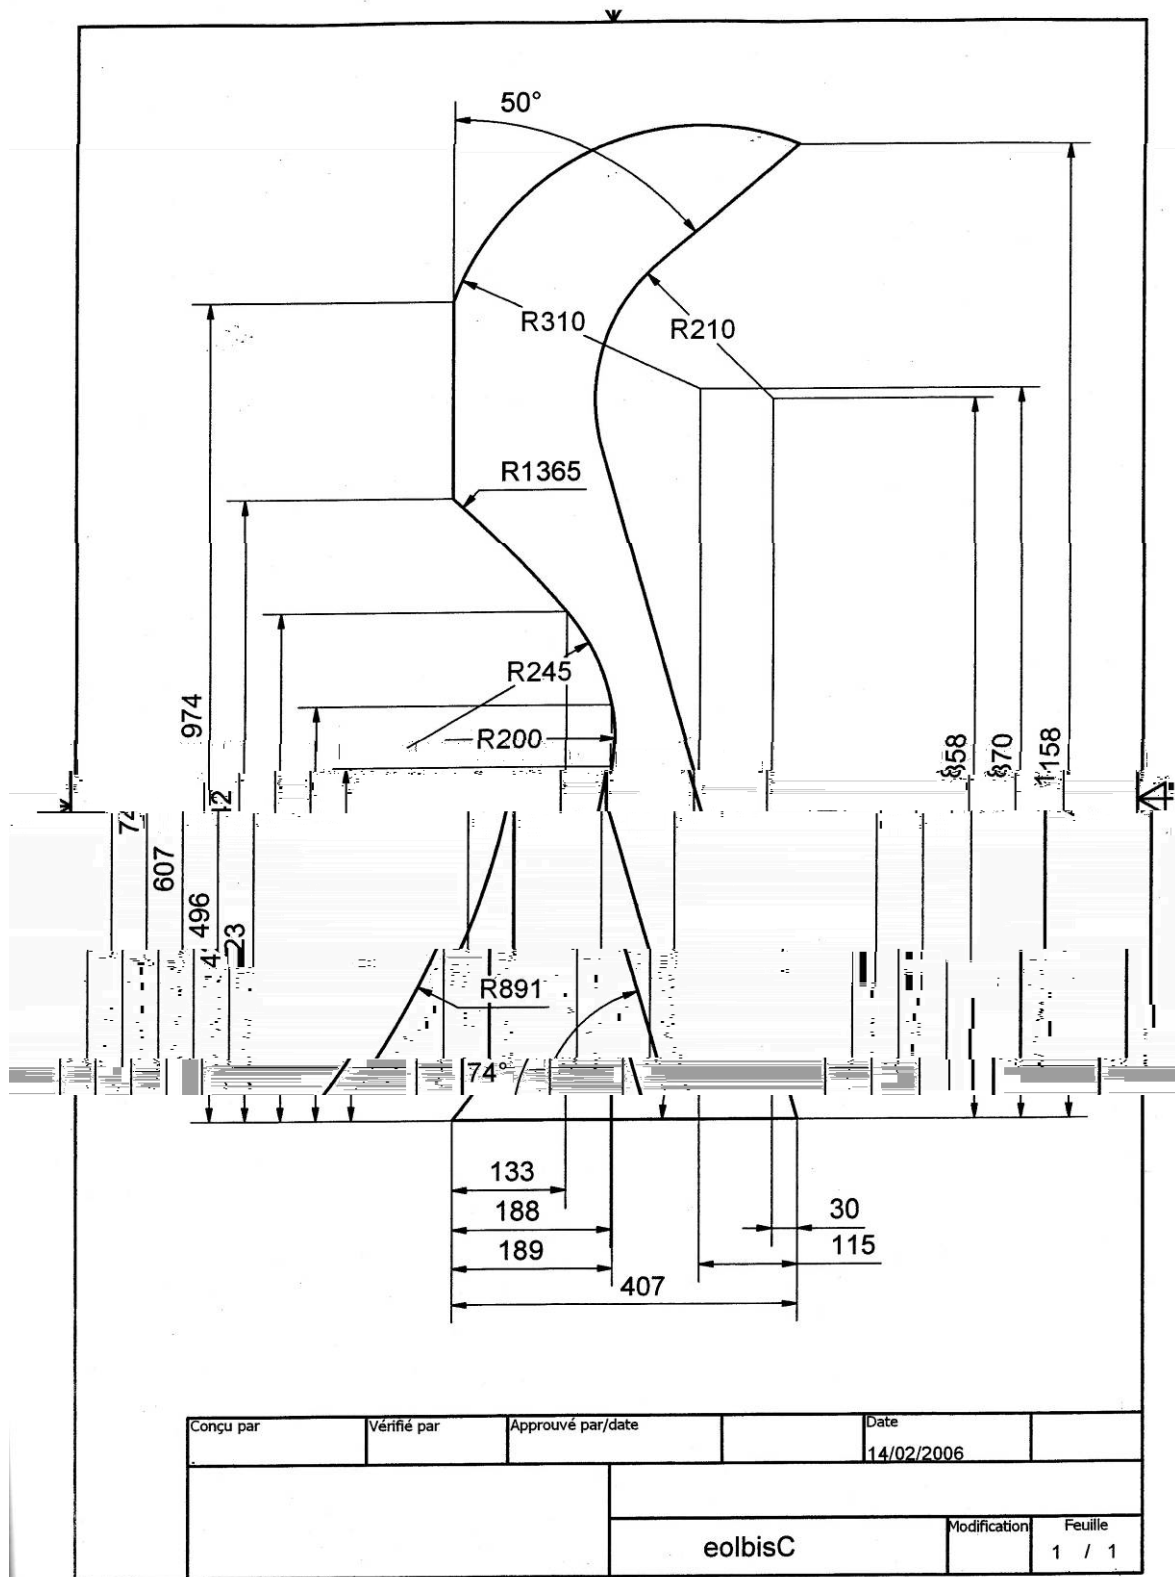

ANNEXE

Titre de l'action : Environnement et Industrie

Académie de Nancy-Metz

Nom et adresse de l'établissement :

**LEGTR Les Grands Bois
BP 60110
57703 Hayange Cedex**

Eolienne

Le rotor

Le mât : dessin 1

Vue de dessous
Echelle : 1:50

Vue de face
Echelle : 1:50

Le mât : dessin 2

Les pales